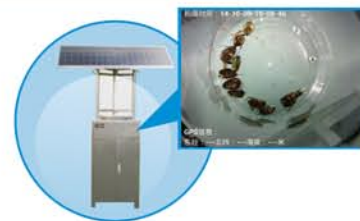

托普农林“四情”监测预警系统

应用范围：

- 农业、林业、土肥、植保、森防、经作、园林等政府监管部门；
- 农技推广，林技推广部门；
- 农业科技示范区、农场等大型农业生产加工企业。

系统简介

托普农林“四情”（墒情、虫情、苗情、灾情）监测预警系统以先进的无线传感器、物联网、云平台、大数据以及互联网等信息技术为基础，由墒情传感器、苗情灾情摄像机、智能远程拍照式虫情测报灯、网络数字摄像机、作物生理生态监测仪，以及预警预报系统、专家系统、信息管理平台组成。各级用户通过Web、PC与移动客户端可以访问数据与系统管理功能，对每个监测点的病虫害状况、作物生长情况、灾害情况、空气温度、空气湿度、露点温度、土壤温度、光照强度等各种作物生长过程中重要的参数进行实时监测、管理。系统联合作物管理知识、建立作物生长过程图库、灾害指标等模块，对作物实时远程监测与诊断，提供智能化、自动化管理决策，是农业技术人员管理农业生产的“千里眼”和“听诊器”。

虫情监测设备

可监测虫情信息，并对虫情实时计数拍照，照片可上传至管理平台，系统自动预警。

病情监测设备

监测病害病原菌孢子及花粉尘粒，拍照上传至平台。

墒情监测设备

可采集农田墒情及早情数据，通过图形预警与灾情渲染模块，直观显示各地墒情情况。

灾情/苗情监测设备

360°全方位红外球形摄像机大视野覆盖，远程查看及控制。