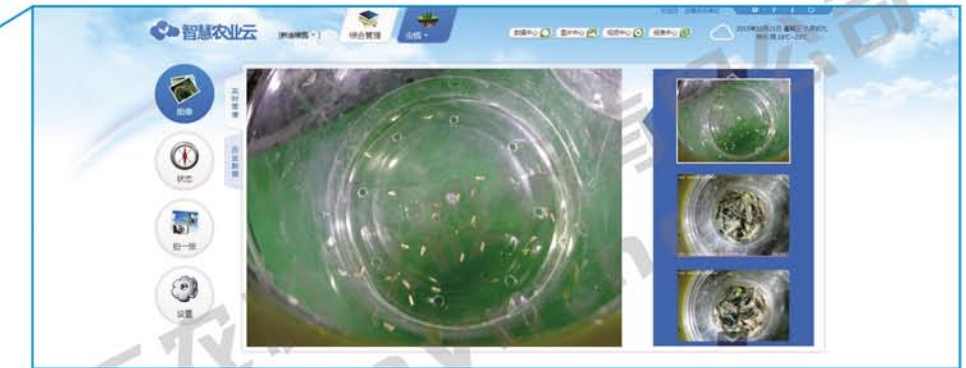

### 灾情/苗情监测设备

360°全方位红外球形摄像机大视野覆盖，远程查看及控制。

# 系统亮点

01

实现农林“四情”监测  
数据统一监管  
(四情信息,一网打尽)

02

实现图形预警与灾情渲染  
(直观展示,无时间、空间限制)

03

专家系统, 连线专家  
咨询“四情”危害难题

04

多终端(电脑、手机、平板)设备  
随时随地远程监控, 管理无忧

远程拍照式虫情测报灯

内置1800万像素摄像头,  
虫情清晰可查。

稻飞虱识别系统, 自动计数。

昆虫识别系统, 自动识别昆  
虫种类, 实现自动分类计数。